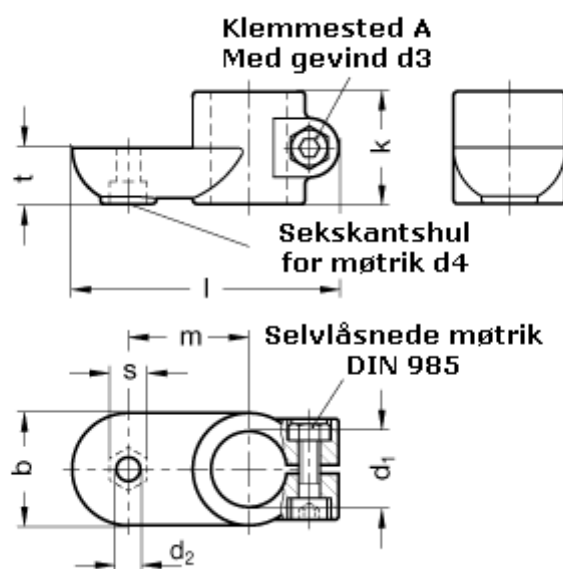

Varenummer: 20274B45MZ2SW
Beskrivelse: E+G laskeforbindelse
GN274-B45-MZ-2-SW

Mål

b = 65	s = 17
d1 = B45	t = 32.5
d2 = 10.5	
d3 = M10	
d4 = M10	
k = 65	
l = 148	
m = 70	